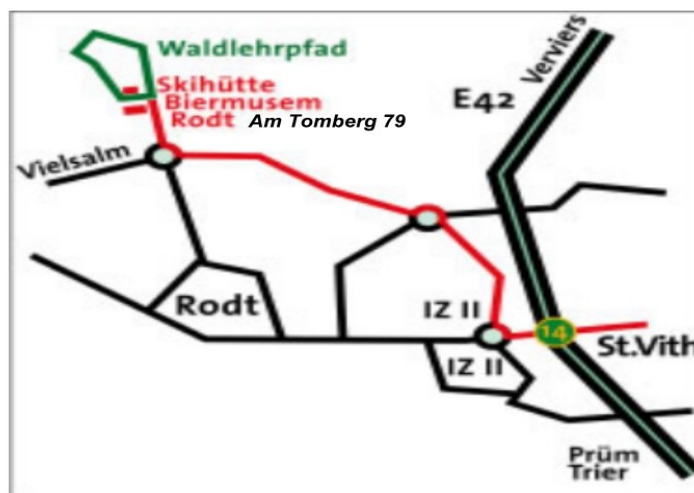

Wir bieten Wanderstrecken mit den nachfolgenden Distanzen an

Die 4 Km-Strecke ist auf festem Untergrund und hat nahezu keinen Höhenunterschied und ist daher bestens Rollstuhl und Kinderwagen tauglich.

Nous présentons des circuits de marche avec les distances suivantes

Le circuit de 4 km se déroule sur un sol ferme et n'a pratiquement pas de différence de niveau, il est donc parfaitement adapté aux chaises roulantes et aux poussettes.

We bieden wandelroutes van de volgende afstanden aan

De wandelroute van 4 km gaat over vaste grond en heeft bijna geen hoogteverschil, waardoor hij ideaal is voor rolstoelen en kinderwagens.

4KM **6KM - 12KM - 18KM - 22KM**

Startzeiten- Heures de départ - Starttijden:

7:00 - 15:00 (4 - 6 - 12 KM)

7:00 - 13:00 (18 - 22 KM)

Letzte Ankunft - Dernière arrivée - Laatste aankomst:
18:00

Teilnahmegebühr - Frais de participation - Deelnamekosten:
1 €

Auskünfte - Renseignements - Informatie:
www.vgds.be

Katharina Lenfant; Kretelsweg 20; Hinderhausen
B-4780 St. Vith

+32 (0)80 226 146 - tapptaprodt@gmail.com

Der Veranstalter lehnt jegliche Haftung ab

Neu! Nouveau! Nieuw!

In diesem Jahr bieten wir auch eine MTB-Tour von +/- 20 Km an.

Cette année, nous présentons également un circuit VTT de +/- 20 km.

Dit jaar bieden we ook een MTB-route van +/- 20 km aan.