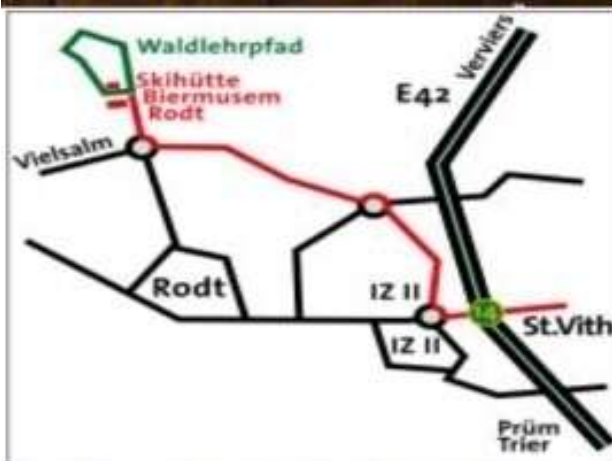

# 45. INTERNATIONALE HERBSTWANDERUNG

Für alle Radler wird minimum eine +/- leichte MTB-Strecke angeboten.

## 14. SEPTEMBER 2025 SKIHÜTTE RODT (BE)

4KM 6KM - 12KM - 18KM - 22KM

Startzeiten- Heures de départ - Starttijden:

7:00 - 15:00 (4 - 6 - 12 KM)

7:00 - 13:00 Uhr (18 - 22 KM)

Letzte Ankunft - Dernière arrivée - Laatste aankomst: