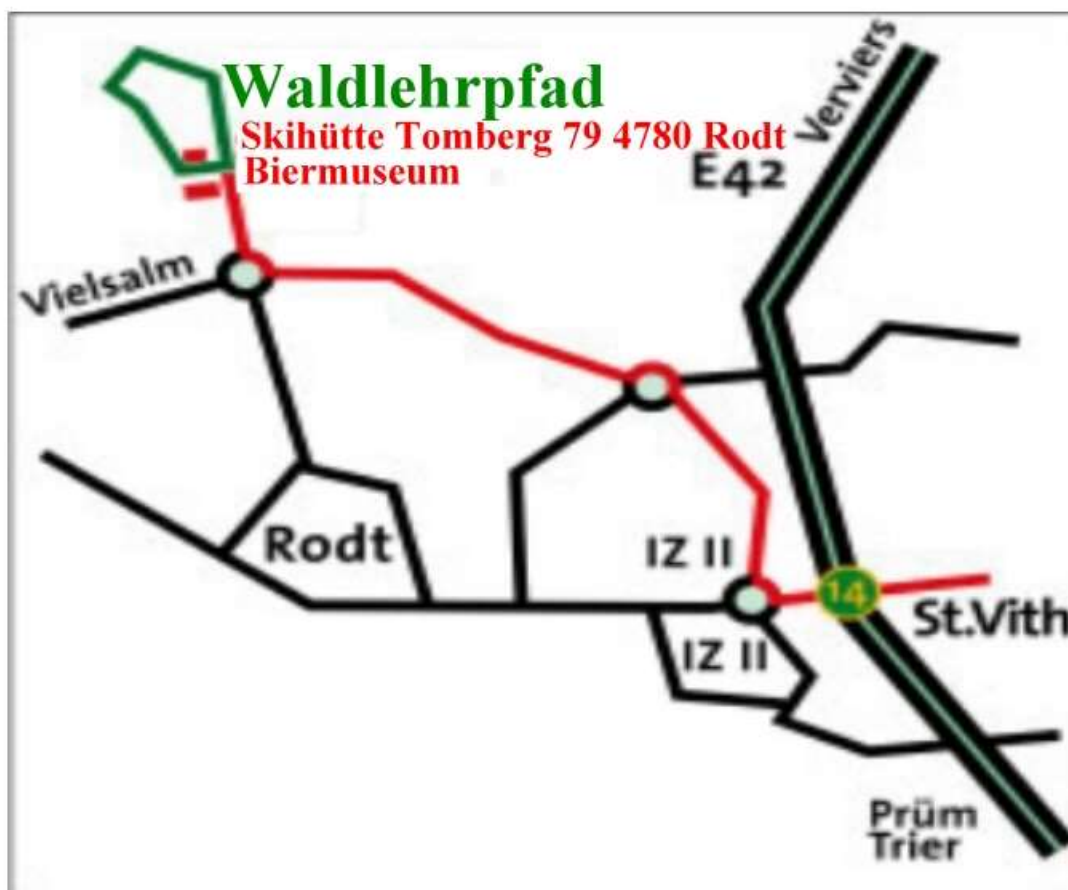

4KM **6KM - 12KM - 18KM - 22KM**

10 Km 20 Km

Startzeiten- Heures de départ - Starttijden:

7:00 - 15:00 (4 - 6 - 12 KM)

7:00 - 13:00 (18 - 22 KM)

Letzte Ankunft - Dernière arrivée - Laatste aankomst:

18:00

Teilnahmegebühr - Frais de participation - Deelnamekosten:

1 €

Auskünfte - Renseignements - Informatie:

www.vgds.be

www.zemrodt.be

Facebook wanderclub Tapp-Tapp

E-Mail: tapptapprodt@gmail.com Tel. +32 496 72 81 29

Der Veranstalter lehnt jegliche Haftung ab