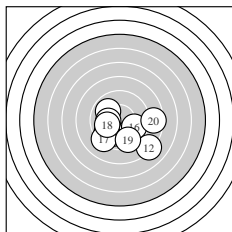

Ergebnis: **363.9** (345)

Serien: 92.4 94.7 85.0 91.8

Zähler: 9 17 9 2 2 0 1 0 0 0

Innenzehner: 5

weiteste: 1582 (25), 1080 (2), 1063 (21)

beste Teiler 31.2 (5.) 53.0 (7.) 76.2 (33.)

Trefferlage 2.35 mm links, 0.35 mm tief

Streuwert 3.63, horizontal: 4.61, vertikal: 2.25

Serie 1:

8.9 ↖	6.6 ←	9.9 ↘	9.4 →	10.8 *
8.2 ↘	10.7 *	9.3 ↑	10.2 *	8.4 ↖

beste Teiler 31.2 (5.) 53.0 (7.) 192.8 (9.)

Trefferlage 1.83 mm links, 0.55 mm hoch

Streuwert 3.65, horizontal: 4.46, vertikal: 2.59

Serie 2:

9.9 ↓	8.1 ↘	9.8 ↙	9.9 ↖	10.1 ←
9.8 ↘	9.2 ↙	10.0 ←	9.4 ↓	8.5 →

beste Teiler 202.3 (15.) 235.3 (18.) 256.8 (11.)

Trefferlage 0.29 mm rechts, 1.65 mm tief

Streuwert 2.70, horizontal: 3.31, vertikal: 1.92

Serie 3:

6.7 ←	9.7 ↑	7.3 ←	10.1 ↓	4.6 ←
9.7 ↙	9.3 ↙	9.7 ↖	8.9 →	9.0 ↖

beste Teiler 209.4 (24.) 307.8 (28.) 311.8 (26.)

Trefferlage 4.24 mm links, 1.09 mm tief