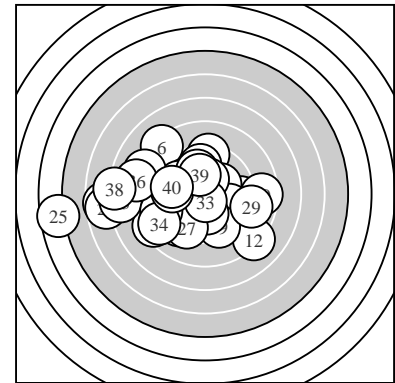

Ergebnis: **363.9** (345)

Serien: 92.4 94.7 85.0 91.8

Zähler: 9 17 9 2 2 0 1 0 0 0

Innenzehner: 5

weiteste: 1582 (25), 1080 (2), 1063 (21)

beste Teiler 31.2 (5.) 53.0 (7.) 76.2 (33.)

Trefferlage 2.35 mm links, 0.35 mm tief

Streuwert 3.63, horizontal: 4.61, vertikal: 2.25

Serie 1:

8.9 ↖	6.6 ←	9.9 ↘	9.4 →	10.8 *
8.2 ↘	10.7 *	9.3 ↑	10.2 *	8.4 ↖

beste Teiler 31.2 (5.) 53.0 (7.) 192.8 (9.)

Trefferlage 1.83 mm links, 0.55 mm hoch

Streuwert 3.65, horizontal: 4.46, vertikal: 2.59

Serie 2:

9.9 ↓	8.1 ↘	9.8 ↙	9.9 ↖	10.1 ←
9.8 ↘	9.2 ↙	10.0 ←	9.4 ↓	8.5 →

beste Teiler 202.3 (15.) 235.3 (18.) 256.8 (11.)

Trefferlage 0.29 mm rechts, 1.65 mm tief

Streuwert 4.44, horizontal: 5.98, vertikal: 1.92

Serie 4:

10.3 *	8.2 ↖	10.6 *	8.6 ↙	9.5 ←
8.0 ←	9.9 ↑	7.1 ←	10.1 ↑	9.5 ←

beste Teiler 76.2 (33.) 160.8 (31.) 211.1 (39.)

Trefferlage 3.64 mm links, 0.76 mm hoch