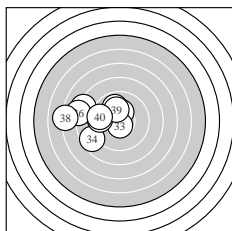

Streuwert 3.63, horizontal: 4.61, vertikal: 2.25

Serie 1:

8.9 ↖	6.6 ←	9.9 ↘	9.4 →	10.8 *
8.2 ↘	10.7 *	9.3 ↑	10.2 *	8.4 ↖

beste Teiler 31.2 (5.) 53.0 (7.) 192.8 (9.)

Trefferlage 1.83 mm links, 0.55 mm hoch

Streuwert 3.65, horizontal: 4.46, vertikal: 2.59

Serie 2:

9.9 ↓	8.1 ↘	9.8 ↙	9.9 ↖	10.1 ←
9.8 ↘	9.2 ↙	10.0 ←	9.4 ↓	8.5 →

beste Teiler 202.3 (15.) 235.3 (18.) 256.8 (11.)

Trefferlage 0.29 mm rechts, 1.65 mm tief

Streuwert 2.70, horizontal: 3.31, vertikal: 1.92

Serie 3:

6.7 ←	9.7 ↑	7.3 ←	10.1 ↓	4.6 ←
9.7 ↙	9.3 ↙	9.7 ↖	8.9 →	9.0 ↖

beste Teiler 209.4 (24.) 307.8 (28.) 311.8 (26.)

Trefferlage 4.24 mm links, 1.09 mm tief

Streuwert 4.44, horizontal: 5.98, vertikal: 1.92

Serie 4:

10.3 *	8.2 ↖	10.6 *	8.6 ↙	9.5 ←
8.0 ←	9.9 ↑	7.1 ←	10.1 ↑	9.5 ←

beste Teiler 76.2 (33.) 160.8 (31.) 211.1 (39.)

Trefferlage 3.64 mm links, 0.76 mm hoch