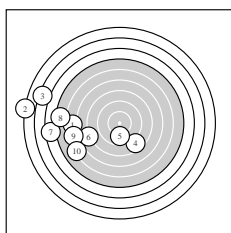

Ergebnis: **207** (218.9)
 Serien: 55 75 77
 Zähler: 5 3 6 4 6 1 1 2 1 1
 Innenzehner: 4
 weiteste: 2271 (2), 2192 (14), 1950 (21)
 beste Teiler 117.0 (24.) 127.0 (13.) 154.3 (15.)
 Trefferlage 4.50 mm links, 1.34 mm tief
 Streuwert 7.15, horizontal: 9.14, vertikal: 4.33

Serie 1:
 6.5 ← 1.9 ← 3.2 ↖ 8.5 ↘ 9.7 ↓
 7.7 ↙ 4.4 ← 5.3 ← 6.4 ← 6.1 ←
 beste Teiler 306.1 (5.) 607.0 (4.) 801.3 (6.)
 Trefferlage 10.69 mm links, 1.15 mm tief
 Streuwert 6.32, horizontal: 8.00, vertikal: 3.99

Serie 2:
 7.9 ↘ 8.8 → 10.4 * 2.2 ← 10.3 *
 8.9 ↘ 6.5 ← 7.1 ← 9.1 ↘ 8.0 ←
 beste Teiler 127.0 (13.) 154.3 (15.) 451.8 (19.)
 Trefferlage 4.06 mm links, 0.67 mm tief
 Streuwert 6.34, horizontal: 8.58, vertikal: 2.58

Serie 3:
 3.2 ↓ 10.1 ↗ 9.7 ← 10.5 * 6.0 →
 7.3 → 8.4 → 8.5 ← 10.3 * 6.0 ←
 beste Teiler 117.0 (24.) 161.3 (29.) 211.3 (22.)
 Trefferlage 1.24 mm rechts, 2.21 mm tief
 Streuwert 6.66, horizontal: 7.22, vertikal: 6.05