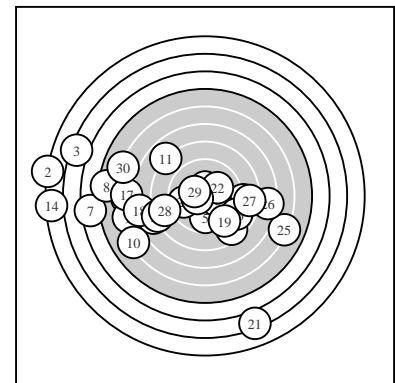

Ergebnis: **207** (218.9)
 Serien: 55 75 77
 Zähler: 5 3 6 4 6 1 1 2 1 1
 Innenzehner: 4
 weiteste: 2271 (2), 2192 (14), 1950 (21)
 beste Teiler 117.0 (24.) 127.0 (13.) 154.3 (15.)
 Trefferlage 4.50 mm links, 1.34 mm tief
 Streuwert 7.15, horizontal: 9.14, vertikal: 4.33

Serie 1:
 6.5 ← 1.9 ← 3.2 ↖ 8.5 ↘ 9.7 ↓
 7.7 ↙ 4.4 ← 5.3 ← 6.4 ← 6.1 ←
 beste Teiler 306.1 (5.) 607.0 (4.) 801.3 (6.)
 Trefferlage 10.69 mm links, 1.15 mm tief
 Streuwert 6.32, horizontal: 8.00, vertikal: 3.99

Serie 2:
 7.9 ↘ 8.8 → 10.4 * 2.2 ← 10.3 *
 8.9 ↘ 6.5 ← 7.1 ← 9.1 ↘ 8.0 ←
 beste Teiler 127.0 (13.) 154.3 (15.) 451.8 (19.)
 Trefferlage 4.06 mm links, 0.67 mm tief
 Streuwert 6.34, horizontal: 8.58, vertikal: 2.58

Serie 3:
 3.2 ↓ 10.1 ↗ 9.7 ← 10.5 * 6.0 →
 7.3 → 8.4 → 8.5 ← 10.3 * 6.0 ←
 beste Teiler 117.0 (24.) 161.3 (29.) 211.3 (22.)
 Trefferlage 1.24 mm rechts, 2.21 mm tief
 Streuwert 6.66, horizontal: 7.22, vertikal: 6.05