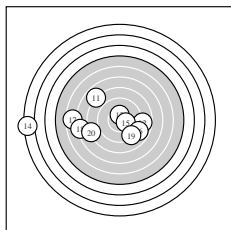

Ergebnis: **207** (218.9)
 Serien: 55 75 77
 Zähler: 5 3 6 4 6 1 1 2 1 1
 Innenzehner: 4
 weiteste: 2271 (2), 2192 (14), 1950 (21)
 beste Teiler 117.0 (24.) 127.0 (13.) 154.3 (15.)
 Trefferlage 4.50 mm links, 1.34 mm tief
 Streuwert 7.15, horizontal: 9.14, vertikal: 4.33

Serie 1:
 6.5 ← 1.9 ← 3.2 ↖ 8.5 ↘ 9.7 ↓
 7.7 ↙ 4.4 ← 5.3 ← 6.4 ← 6.1 ←
 beste Teiler 306.1 (5.) 607.0 (4.) 801.3 (6.)
 Trefferlage 10.69 mm links, 1.15 mm tief
 Streuwert 6.32, horizontal: 8.00, vertikal: 3.99

Serie 2:
 7.9 ↘ 8.8 → 10.4 * 2.2 ← 10.3 *
 8.9 ↘ 6.5 ← 7.1 ← 9.1 ↘ 8.0 ←
 beste Teiler 127.0 (13.) 154.3 (15.) 451.8 (19.)
 Trefferlage 4.06 mm links, 0.67 mm tief
 Streuwert 6.34, horizontal: 8.58, vertikal: 2.58

Serie 3:
 3.2 ↓ 10.1 ↗ 9.7 ← 10.5 * 6.0 →
 7.3 → 8.4 → 8.5 ← 10.3 * 6.0 ←
 beste Teiler 117.0 (24.) 161.3 (29.) 211.3 (22.)
 Trefferlage 1.24 mm rechts, 2.21 mm tief
 Streuwert 6.66, horizontal: 7.22, vertikal: 6.05