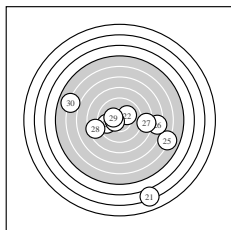

Ergebnis: **207** (218.9)
 Serien: 55 75 77
 Zähler: 5 3 6 4 6 1 1 2 1 1
 Innenzehner: 4
 weiteste: 2271 (2), 2192 (14), 1950 (21)
 beste Teiler 117.0 (24.) 127.0 (13.) 154.3 (15.)
 Trefferlage 4.50 mm links, 1.34 mm tief
 Streuwert 7.15, horizontal: 9.14, vertikal: 4.33

Serie 1:
 6.5 ← 1.9 ← 3.2 ↖ 8.5 ↘ 9.7 ↓
 7.7 ↙ 4.4 ← 5.3 ← 6.4 ← 6.1 ←
 beste Teiler 306.1 (5.) 607.0 (4.) 801.3 (6.)
 Trefferlage 10.69 mm links, 1.15 mm tief
 Streuwert 6.32, horizontal: 8.00, vertikal: 3.99

Serie 2:
 7.9 ↘ 8.8 → 10.4 * 2.2 ← 10.3 *
 8.9 ↘ 6.5 ← 7.1 ← 9.1 ↘ 8.0 ←
 beste Teiler 127.0 (13.) 154.3 (15.) 451.8 (19.)
 Trefferlage 4.06 mm links, 0.67 mm tief
 Streuwert 6.34, horizontal: 8.58, vertikal: 2.58

Serie 3:
 3.2 ↓ 10.1 ↗ 9.7 ← 10.5 * 6.0 →
 7.3 → 8.4 → 8.5 ← 10.3 * 6.0 ←
 beste Teiler 117.0 (24.) 161.3 (29.) 211.3 (22.)
 Trefferlage 1.24 mm rechts, 2.21 mm tief
 Streuwert 6.66, horizontal: 7.22, vertikal: 6.05